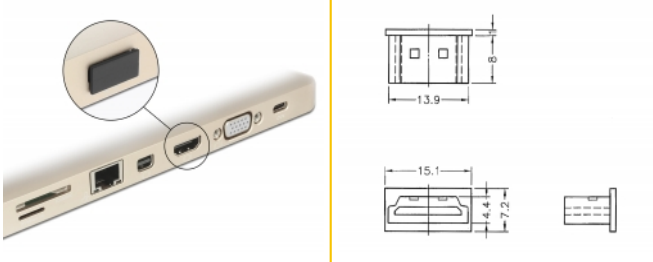

Delock Capot noir pour HDMI A femelle sans prise 10 pièces

Description

Le port femelle est protégé de la poussière et des dégâts grâce au capot Delock. L'application du capot maintient la sensibilité des connecteurs pour un usage à long terme, en particulier dans les environnements poussiéreux et dans le secteur industriel.

10 x

N° produit 64030

EAN: 4043619640300

Pays d'origine: Taiwan,
Republic of China

Emballage: Sac
polyvalent à fermeture
éclair

Détails techniques

- Capot mâle pour HDMI A femelle
- Sans prise
- Matériel : PE
- Couleur : noir
- Dimensions (LxlxH) : env. 15,1 x 8,0 x 7,2 mm

Contenu de l'emballage

- 10 x capuchons anti-poussière

Image

General

Style:	Sans prise
--------	------------

Interface

connecteur :	1 x HDMI-A femelle
--------------	--------------------

Physical characteristics

Matériaux:	PE
Longueur:	15,1 mm
Width:	8,0 mm
Height:	7,2 mm
Couleur:	noir