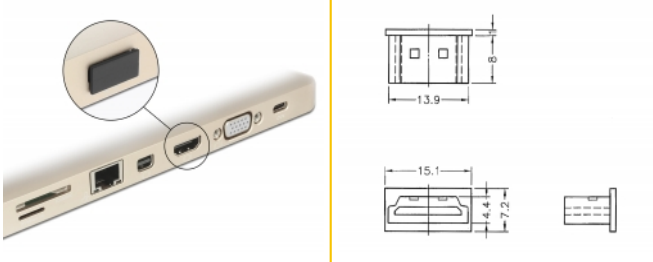

Delock Cubierta contra Polvo para HDMI A hembra sin agarre. 10 piezas en negro

Descripción

Con esta cubierta antipolvo de Delock el puerto hembra está protegido de la suciedad o daños. La aplicación de la cubierta antipolvo mantiene los conectores sensibles listos para su uso a largo plazo, especialmente en ambientes polvorientos y en el sector industrial.

10 x

Número de elemento 64030

EAN: 4043619640300

Pais de origen: Taiwan,
Republic of China

Paquete: Bolsa de
plástico con cremallera

Detalles técnicos

- Cubierta antipolvo macho para HDMI A hembra
- Sin agarre
- Material: PE
- Color: negro
- Dimensiones (LxANxAL): aprox. 15,1 x 8,0 x 7,2 mm

Contenido del paquete

- 10 x Cubierta antipolvo

Image

General

Style:	Sin agarre
--------	------------

Interface

conector :	1 x HDMI-A hembra
------------	-------------------

Physical characteristics

Material:	PE
Longitud:	15,1 mm
Width:	8,0 mm
Height:	7,2 mm
Color:	negro