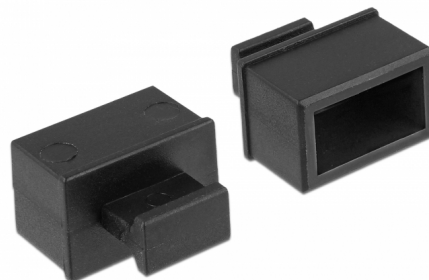

Delock Capac de praf pentru fantă SFP cu mâner, 10 bucăți, culoarea neagră

Descriere scurta

Cu ajutorul acestui capac de praf, portul mamă Delock este protejat de murdărie sau deteriorări. Utilizarea capacului de praf păstrează conectorii sensibili gata de utilizare pe termen lung, în special în medii cu mult praf și în sectorul industrial.

10 x

Nr. 64021

EAN: 4043619640218

Țara de origine: Taiwan,
Republic of ChinaPachet: Pungă din plastic
cu închidere tip fermoar

Detalii tehnice

- Capac de praf tată pentru fantă SFP
- Cu mâner
- Material: PE
- Culoare: negru
- Dimensiunii (LxlxÎ): aprox. 15,0 x 14,4 x 9,8 mm

Pachetul contine

- 10 x capace anti-praf

Imagini

General

Style:	Cu mâner
--------	----------

Interface

connector:	1 x SFP mamă
------------	--------------

Physical characteristics

Material:	PE
Lungime:	15 mm
Width:	14,4 mm
Height:	9,8 mm
Colour:	negru