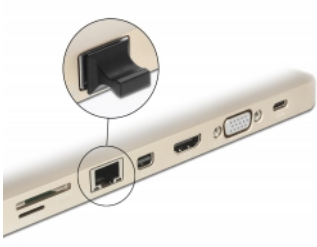

Delock Capac de praf pentru RJ45 mamă cu mâner, 10 bucăți, culoarea neagră

Descriere scurta

Cu ajutorul acestui capac de praf, portul mamă Delock este protejat de murdărie sau deteriorări. Utilizarea capacului de praf păstrează conectorii sensibili gata de utilizare pe termen lung, în special în medii cu mult praf și în sectorul industrial.

10 x

Nr. 64020

EAN: 4043619640201

Țara de origine: Taiwan,
Republic of ChinaPachet: Pungă din plastic
cu închidere tip fermoar

Detalii tehnice

- Capac de praf tată pentru RJ45 mamă
- Cu mâner
- Material: ABS
- Culoare: negru
- Dimensiunii (LxlxÎ): aprox. 23,5 x 13,8 x 11,2 mm

Pachetul contine

- 10 x capace anti-praf

Imagini

General

Style:	Cu mâner
--------	----------

Interface

connector:	1 x RJ45 mamă
------------	---------------

Physical characteristics