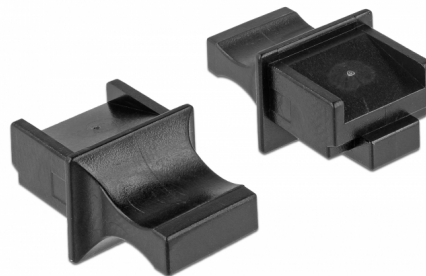

Delock Capac de praf pentru RJ45 mamă cu mâner, 10 bucăți, culoarea neagră

Descriere scurta

Cu ajutorul acestui capac de praf, portul mamă Delock este protejat de murdărie sau deteriorări. Utilizarea capacului de praf păstrează conectorii sensibili gata de utilizare pe termen lung, în special în medii cu mult praf și în sectorul industrial.

10 x

Nr. 64020

EAN: 4043619640201

Țara de origine: Taiwan,
Republic of ChinaPachet: Pungă din plastic
cu închidere tip fermoar

Detalii tehnice

- Capac de praf tată pentru RJ45 mamă
- Cu mâner
- Material: ABS
- Culoare: negru
- Dimensiunii (LxlxÎ): aprox. 23,5 x 13,8 x 11,2 mm

Pachetul contine

- 10 x capace anti-praf

Imagini

General

Style:	Cu mâner
--------	----------

Interface

connector:	1 x RJ45 mamă
------------	---------------

Physical characteristics

Material:	ABS
Lungime:	23,5 mm
Width:	13,8 mm
Height:	11,2 mm
Colour:	negru