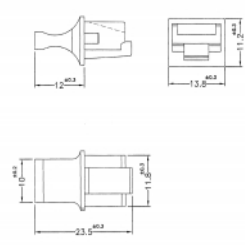

10 x

Nr. 64020

EAN: 4043619640201

Țara de origine: Taiwan,
Republic of ChinaPachet: Pungă din plastic
cu închidere tip fermoar

Detalii tehnice

- Capac de praf tată pentru RJ45 mamă
- Cu mâner
- Material: ABS
- Culoare: negru
- Dimensiunii (LxlxÎ): aprox. 23,5 x 13,8 x 11,2 mm

Pachetul contine

- 10 x capace anti-praf

Imagini

General

Style:	Cu mâner
--------	----------

Interface

connector:	1 x RJ45 mamă
------------	---------------

Physical characteristics

Material:	ABS
Lungime:	23,5 mm
Width:	13,8 mm
Height:	11,2 mm
Colour:	negru