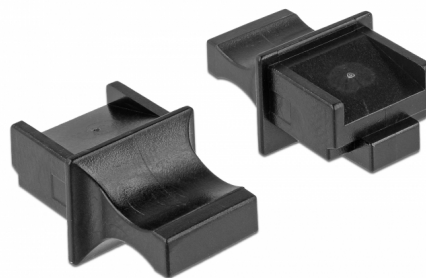

Delock Osłona przeciwkurzowa gniazda RJ45 żeńskiego z uchwytem 10 sztuk czarna

Opis

Dzięki tej osłonie firmy Delock, gniazdo żeńskie jest chronione przed zabrudzeniami i uszkodzeniami. Zastosowanie osłony pozwala dłużej utrzymać w sprawności delikatne złącza, szczególnie w zapyłonych miejscach i w sektorze przemysłowym.

10 x

Numer artykułu 64020

EAN: 4043619640201

Kraj pochodzenia:
Taiwan, Republic of
China

Opakowanie: Torba na
zamek błyskawiczny

Szczegóły techniczne

- Osłona przeciwkurzowa męska dla żeńskiego gniazda RJ45
- Z uchwytem
- Materiał: ABS
- Kolor: czarny
- Wymiary (DxSxW): ok. 23,5 x 13,8 x 11,2 mm

Zawartość opakowania

- 10 x osłonka przeciwkurzowa

Zdjęcia

General

Style:	Z uchwytem
--------	------------

Interface

złącze :	1 x RJ45 żeńskie
----------	------------------

Physical characteristics

Materiał:	ABS
Długość:	23,5 mm
Width:	13,8 mm
Height:	11,2 mm
Kolor:	czarny