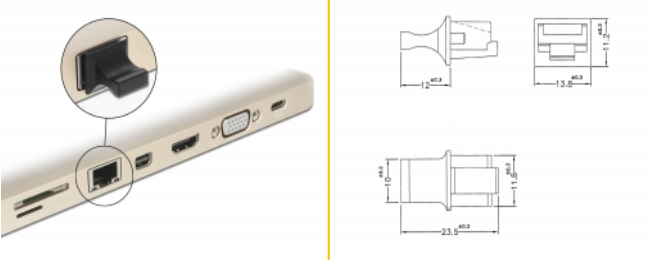

Delock Osłona przeciwkurzowa gniazda RJ45 żeńskiego z uchwytem 10 sztuk czarna

Opis

Dzięki tej osłonie firmy Delock, gniazdo żeńskie jest chronione przed zabrudzeniami i uszkodzeniami. Zastosowanie osłony pozwala dłużej utrzymać w sprawności delikatne złącza, szczególnie w zapyłonych miejscach i w sektorze przemysłowym.

10 x

Numer artykułu 64020

EAN: 4043619640201

Kraj pochodzenia:
Taiwan, Republic of
China

Opakowanie: Torba na
zamek błyskawiczny

Szczegóły techniczne

- Osłona przeciwkurzowa męska dla żeńskiego gniazda RJ45
- Z uchwytem
- Materiał: ABS
- Kolor: czarny
- Wymiary (DxSxW): ok. 23,5 x 13,8 x 11,2 mm

Zawartość opakowania

- 10 x osłonka przeciwkurzowa

Zdjęcia

General

Style:	Z uchwytem
--------	------------

Interface

złącze :	1 x RJ45 żeńskie
----------	------------------

Physical characteristics

Materiał:	ABS
Długość:	23,5 mm
Width:	13,8 mm
Height:	11,2 mm
Kolor:	czarny