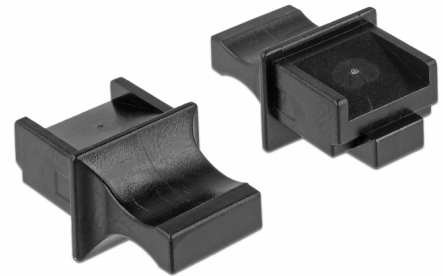

# Delock Custodia antipolvere per RJ45 femminile con manico 10 pezzi nero

## Descrizione

Con questa custodia antipolvere di Delock, la porta femmina è protetta da sporco e dai danneggiamenti. L'applicazione della custodia antipolvere consente di mantenere i connettori sensibili pronti per l'uso a lungo termine, soprattutto in ambienti polverosi e nel settore industriale.

## Dettagli tecnici

- Custodia antipolvere per RJ45 femmina
- Con manico
- Materiale: ABS
- Colore: nero
- Dimensioni (LxPxA): ca. 23,5 x 13,8 x 11,2 mm

## Physical characteristics

Material:	ABS
Lunghezza:	23,5 mm
Width:	13,8 mm
Height:	11,2 mm
Colour:	nero