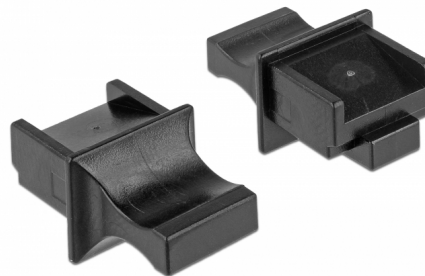

# Delock Κάλυμμα σκόνης για θηλυκό RJ45 με λαβή 10 μαύρων τμημάτων

## Περιγραφή

Με αυτό το κάλυμμα σκόνης από την Delock η θηλυκή θύρα προστατεύεται από τη βρωμιά ή τη φθορά. Η εφαρμογή του καλύμματος σκόνης κρατά τους ευαίσθητους συνδέσμους έτοιμους για χρήση μακροπρόθεσμα, ειδικά σε περιβάλλοντα με σκόνη και στον τομέα της βιομηχανίας.

## Προδιαγραφές

- Αρσενικό κάλυμμα σκόνης για θηλυκό RJ45
- Με λαβή
- Υλικό: ABS
- Χρώμα: μαύρο
- Διαστάσεις (ΜxΠxΥ): περ. 23,5 x 13,8 x 11,2 mm