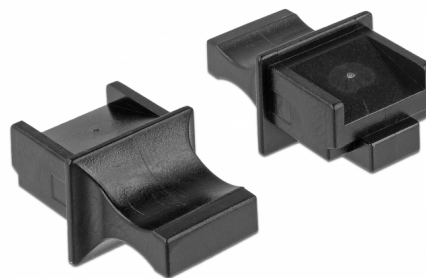

Delock Prachová záslepka pro RJ45 samice s uchopením 10 kusů černá

Popis

S touto prachovou záslepkou od Delocku je port chráněn před nečistotami a poškozením. Aplikace prachové záslepky uchovává citlivé konektory připravené k použití v dlouhodobém horizontu, a to zejména v prašném prostředí a v průmyslovém sektoru.

10 x

Číslo produktu 64020

EAN: 4043619640201

Země původu: Taiwan,
Republic of China

Balení: Plastová taška se
zipem

Technické detaily

- Prachová záslepka samec pro RJ45 samice
- S uchopením
- Materiál: ABS
- Barva: černá
- Rozměry (DxŠxV): cca. 23,5 x 13,8 x 11,2 mm

Obsah balení

- 10 x prachová záslepka

Příslušenství

General

Style:	S uchopením
--------	-------------

Interface

konektor:	1 x RJ45 samice
-----------	-----------------

Physical characteristics

Materiál:	ABS
Délka:	23,5 mm
Width:	13,8 mm
Height:	11,2 mm
Barva:	černá