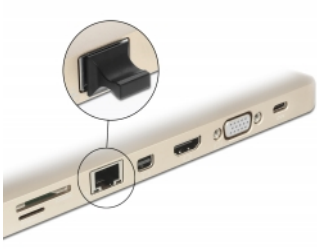

Delock Prachová záslepka pro RJ45 samice s uchopením 10 kusů černá

Popis

S touto prachovou záslepkou od Delocku je port chráněn před nečistotami a poškozením. Aplikace prachové záslepky uchovává citlivé konektory připravené k použití v dlouhodobém horizontu, a to zejména v prašném prostředí a v průmyslovém sektoru.

10 x

Číslo produktu 64020

EAN: 4043619640201

Země původu: Taiwan,
Republic of China

Balení: Plastová taška se
zipem

Technické detaily

- Prachová záslepka samec pro RJ45 samice
- S uchopením
- Materiál: ABS
- Barva: černá
- Rozměry (DxŠxV): cca. 23,5 x 13,8 x 11,2 mm

Obsah balení

- 10 x prachová záslepka

Příslušenství

General

Style:	S uchopením
--------	-------------

Interface

konektor:	1 x RJ45 samice
-----------	-----------------

Physical characteristics