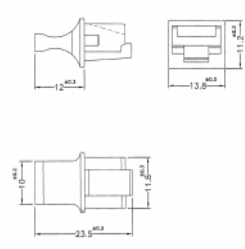

10 x

Číslo produktu 64020

EAN: 4043619640201

Země původu: Taiwan,
Republic of China

Balení: Plastová taška se
zipem

Technické detaily

- Prachová záslepka samec pro RJ45 samice
- S uchopením
- Materiál: ABS
- Barva: černá
- Rozměry (DxŠxV): cca. 23,5 x 13,8 x 11,2 mm

Obsah balení

- 10 x prachová záslepka

Příslušenství

General

Style:	S uchopením
--------	-------------

Interface

konektor:	1 x RJ45 samice
-----------	-----------------

Physical characteristics

Materiál:	ABS
Délka:	23,5 mm
Width:	13,8 mm
Height:	11,2 mm
Barva:	černá