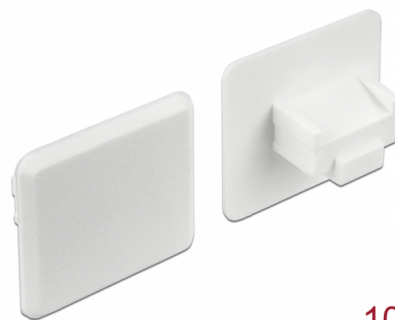

Delock Capac de praf pentru RJ45 mamă fără mâner, 10 bucăți, culoarea alb

Descriere scurta

Cu ajutorul acestui capac de praf, portul mamă Delock este protejat de murdărie sau deteriorări. Utilizarea capacului de praf păstrează conectorii sensibili gata de utilizare pe termen lung, în special în medii cu mult praf și în sectorul industrial.

10 x

Nr. 64019

EAN: 4043619640195

Țara de origine: Taiwan,
Republic of ChinaPachet: Pungă din plastic
cu închidere tip fermoar

Detalii tehnice

- Capac de praf tată pentru RJ45 mamă
- Fără mâner
- Material: ABS
- Culoare: alb
- Dimensiunii (Lxlxl): aprox. 21,0 x 21,0 x 11,5 mm

Pachetul contine

- 10 x capace anti-praf

Imagini

General

Style:	Fără mâner
--------	------------

Interface

connector:	1 x RJ45 mamă
------------	---------------

Physical characteristics

Material:	ABS
Lungime:	21 mm
Width:	21 mm
Height:	11,5 mm
Colour:	alb