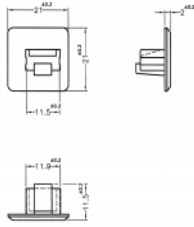

10 x

Nr. 64019

EAN: 4043619640195

Țara de origine: Taiwan,
Republic of ChinaPachet: Pungă din plastic
cu închidere tip fermoar

Detalii tehnice

- Capac de praf tată pentru RJ45 mamă
- Fără mâner
- Material: ABS
- Culoare: alb
- Dimensiunii (Lxlxl): aprox. 21,0 x 21,0 x 11,5 mm

Pachetul contine

- 10 x capace anti-praf

Imagini

General

Style:	Fără mâner
--------	------------

Interface

connector:	1 x RJ45 mamă
------------	---------------

Physical characteristics

Material:	ABS
Lungime:	21 mm
Width:	21 mm
Height:	11,5 mm
Colour:	alb