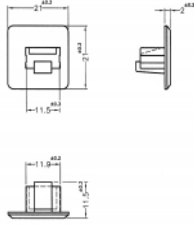

10 x

Αρ. προϊόντος 64019

EAN: 4043619640195

Χώρα προέλευσης:
Taiwan, Republic of
ChinaΣυσκευασία: Τσαντάκι με
φερμουάρ

Προδιαγραφές

- Αρσενικό κάλυμμα σκόνης για θηλυκό RJ45
- Χωρίς λαβή
- Υλικό: ABS
- Χρώμα: λευκό
- Διαστάσεις (ΜxΠxΥ): περ. 21,0 x 21,0 x 11,5 mm

Περιεχόμενα συσκευασίας

- 10 x κάλυμμα σκόνης

Εικόνες

General

Style:	Χωρίς λαβή
--------	------------

Interface

σύνδεσμος :	1 x θηλυκός RJ45
-------------	------------------

Physical characteristics

Υλικό:	ABS
Μήκος:	21 mm
Width:	21 mm
Height:	11,5 mm
Χρώμα:	λευκό