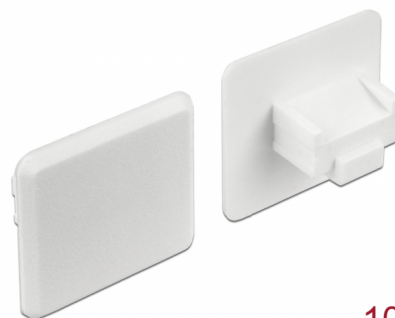

# Delock Capot noir pour RJ45 femelle sans prise, 10 pièces blanc

## Description

Le port femelle est protégé de la poussière et des dégâts grâce au capot Delock. L'application du capot maintient la sensibilité des connecteurs pour un usage à long terme, en particulier dans les environnements poussiéreux et dans le secteur industriel.

## Détails techniques

- Capot mâle pour RJ45 femelle
- Sans prise
- Matériel : ABS
- Couleur : blanc
- Dimensions (LxlxH) : env. 21,0 x 21,0 x 11,5 mm

## Physical characteristics

Matériaux:	ABS
Longueur:	21 mm
Width:	21 mm
Height:	11,5 mm
Couleur:	blanc