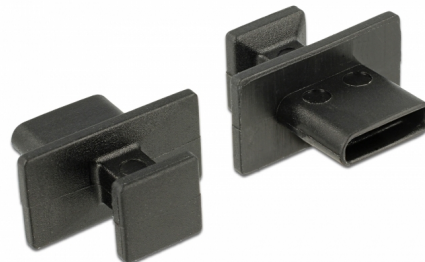

# Delock Capac de praf pentru USB Type-C™ mamă cu mâner mare, 10 bucăți, culoarea neagră

## Descriere scurta

Cu ajutorul acestui capac de praf, portul mamă Delock este protejat de murdărie sau deteriorări. Utilizarea capacului de praf păstrează conectorii sensibili gata de utilizare pe termen lung, în special în medii cu mult praf și în sectorul industrial.

## Detalii tehnice

- Capac de praf tată pentru USB Type-C™ mamă
- Cu mâner mare
- Material: PE
- Culoare: negru
- Dimensiunii (LxlxÎ): aprox. 14,2 x 13,9 x 7,6 mm

## Imagini

**General**

Style:	Cu mâner
--------	----------

**Interface**

connector:	1 x USB Type-C™ mamă
------------	----------------------

**Physical characteristics**

Material:	PE
Lungime:	14,2 mm
Width:	13,9 mm
Height:	7,6 mm
Colour:	negru