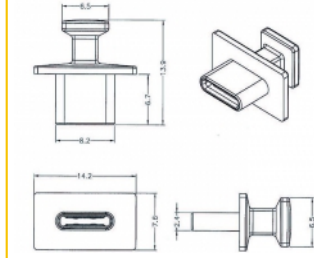

10 x

**Nr. 64015**

EAN: 4043619640157

Țara de origine: Taiwan,  
Republic of ChinaPachet: Pungă din plastic  
cu închidere tip fermoar

## Detalii tehnice

- Capac de praf tată pentru USB Type-C™ mamă
- Cu mâner mare
- Material: PE
- Culoare: negru
- Dimensiunii (LxlxÎ): aprox. 14,2 x 13,9 x 7,6 mm

## Imagini

**General**

Style:	Cu mâner
--------	----------

**Interface**

connector:	1 x USB Type-C™ mamă
------------	----------------------

**Physical characteristics**

Material:	PE
Lungime:	14,2 mm
Width:	13,9 mm
Height:	7,6 mm
Colour:	negru