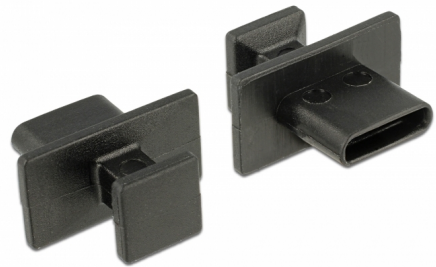

# Delock Κάλυμμα Σκόνης για θηλυκό USB Type-C™ με μεγάλη λαβή 10 μαύρων τμημάτων

## Περιγραφή

Με αυτό το κάλυμμα σκόνης από την Delock η θηλυκή θύρα προστατεύεται από τη βρωμιά ή τη φθορά. Η εφαρμογή του καλύμματος σκόνης κρατά τους ευαίσθητους συνδέσμους έτοιμους για χρήση μακροπρόθεσμα, ειδικά σε περιβάλλοντα με σκόνη και στον τομέα της βιομηχανίας.

## Προδιαγραφές

- Αρσενικό κάλυμμα σκόνης για θηλυκό USB Type-C™
- Με μεγάλη λαβή
- Υλικό: PE
- Χρώμα: μαύρο
- Διαστάσεις (ΜxΠxΥ): περ. 14,2 x 13,9 x 7,6 mm

## Physical characteristics

Υλικό:	PE
Μήκος:	14,2 mm
Width:	13,9 mm
Height:	7,6 mm
Χρώμα:	μαύρο