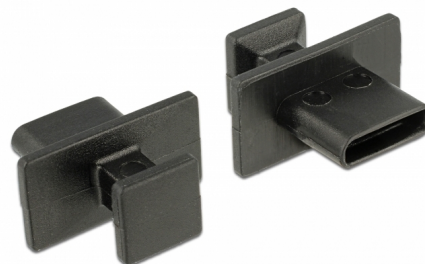

Delock Capot noir pour USB Type-C™ femelle avec grosse prise, 10 pièces

Description

Le port femelle est protégé de la poussière et des dégâts grâce au capot Delock. L'application du capot maintient la sensibilité des connecteurs pour un usage à long terme, en particulier dans les environnements poussiéreux et dans le secteur industriel.

10 x

N° produit 64015

EAN: 4043619640157

Pays d'origine: Taiwan,
Republic of China

Emballage: Sac
polyvalent à fermeture
éclair

Détails techniques

- Capot mâle pour USB Type-C™ femelle
- Avec grosse prise
- Matériel : PE
- Couleur : noir
- Dimensions (LxlxH) : env. 14,2 x 13,9 x 7,6 mm

Contenu de l'emballage

- 10 x capuchons anti-poussière

Image

General

Style:	Avec prise
--------	------------

Interface

connecteur :	1 x USB Type-C™ femelle
--------------	-------------------------

Physical characteristics

Matériaux:	PE
Longueur:	14,2 mm
Width:	13,9 mm
Height:	7,6 mm
Couleur:	noir