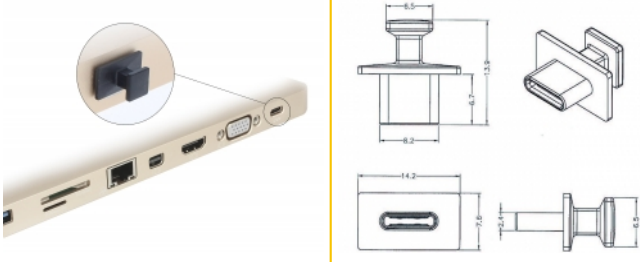

Delock Capot noir pour USB Type-C™ femelle avec grosse prise, 10 pièces

Description

Le port femelle est protégé de la poussière et des dégâts grâce au capot Delock. L'application du capot maintient la sensibilité des connecteurs pour un usage à long terme, en particulier dans les environnements poussiéreux et dans le secteur industriel.

10 x

N° produit 64015

EAN: 4043619640157

Pays d'origine: Taiwan,
Republic of China

Emballage: Sac
polyvalent à fermeture
éclair

Détails techniques

- Capot mâle pour USB Type-C™ femelle
- Avec grosse prise
- Matériel : PE
- Couleur : noir
- Dimensions (LxlxH) : env. 14,2 x 13,9 x 7,6 mm

Contenu de l'emballage

- 10 x capuchons anti-poussière

Image

General

Style:	Avec prise
--------	------------

Interface

connecteur :	1 x USB Type-C™ femelle
--------------	-------------------------

Physical characteristics

Matériaux:	PE
Longueur:	14,2 mm
Width:	13,9 mm
Height:	7,6 mm
Couleur:	noir