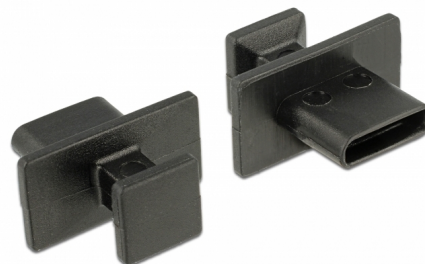

# Delock Prachová záslepka pro USB Type-C™ samice s velkým uchopením 10 kusů černá

## Popis

S touto prachovou záslepkou od Delocku je port chráněn před nečistotami a poškozením. Aplikace prachové záslepky uchovává citlivé konektory připravené k použití v dlouhodobém horizontu, a to zejména v prašném prostředí a v průmyslovém sektoru.

## Technické detaily

- Prachová záslepka samec pro USB Type-C™ samice
- S velkým uchopením
- Materiál: PE
- Barva: černá
- Rozměry (DxŠxV): cca. 14,2 x 13,9 x 7,6 mm

## Physical characteristics

Materiál:	PE
Délka:	14,2 mm
Width:	13,9 mm
Height:	7,6 mm
Barva:	černá