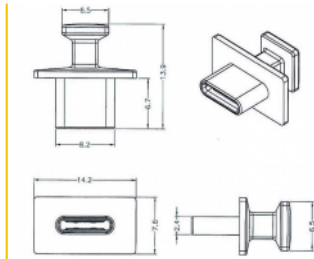

Příslušenství