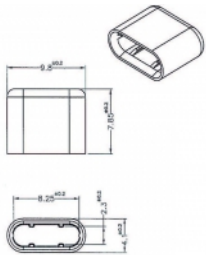

10 x

Číslo produktu 64008

EAN: 4043619640089

Země původu: Taiwan,
Republic of China

Balení: Plastová taška se
zipem

Technické detaily

- Prachová záslepka samice pro USB Type-C™ samec
- Bez sevření
- Materiál: PE
- Barva: černá
- Rozměry (DxŠxV): cca. 9,8 x 7,85 x 4,1 mm

Obsah balení

- 10 x prachová záslepka

Příslušenství

General

Style:	Bez sevření
--------	-------------

Interface

konektor:	1 x USB Type-C™ samec
-----------	-----------------------

Physical characteristics

Materiál:	PE
Délka:	9,8 mm
Width:	7,85 mm
Height:	4,1 mm
Barva:	černá