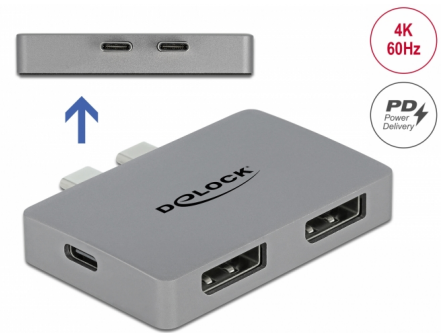

Delock Adaptor DisplayPort Dual cu 4K 60 Hz și PD 3.0 pentru MacBook

Descriere scurta

Acest adaptor de la Delock poate fi conectat la un MacBook cu două porturi adiacente Thunderbolt™ 3, de exemplu, MacBook Pro. Două monitoare pot fi operate la ieșirile DisplayPort cu 4K 60 Hz simultan.

Mic ajutor robust

Datorită dimensiunilor mici și a carcasei sale rezistente, acest adaptor Delock este potrivit pentru călătorii. Poate fi, pur și simplu, depozitat în geantă împreună cu laptopul și folosit la nevoie.

[Adaptor DisplayPort Dual](#)

Notă

Un singur monitor extern suplimentar poate fi conectat la dispozitivele MacBook cu chipset M1, M2 și M3. Dispozitivele MacBook cu chipset M1 Pro, M2 Pro, M3 Pro și M3 Max pot conecta două sau mai multe monitoare externe suplimentare. Informații suplimentare sunt disponibile la www.apple.com.

Detalii tehnice

- Conectori:
 - 2 x USB Type-C™ tată
 - 2 x DisplayPort mamă
 - 1 x USB Type-C™ mamă (sursă de alimentare)
- Rezoluție de până la 3840 x 2160 @ 60 Hz (în funcție de sistem și de componentele hardware conectate)
- Transfer al semnalelor audio și video
- Funcții: Oglindă sau extins