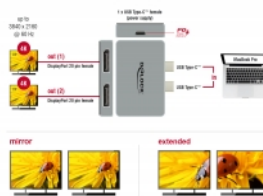

[Adaptor DisplayPort Dual](#)

Notă

Un singur monitor extern suplimentar poate fi conectat la dispozitivele MacBook cu chipset M1, M2 și M3. Dispozitivele MacBook cu chipset M1 Pro, M2 Pro, M3 Pro și M3 Max pot conecta două sau mai multe monitoare externe suplimentare. Informații suplimentare sunt disponibile la www.apple.com.

Detalii tehnice

- Conectori:
 - 2 x USB Type-C™ tată
 - 2 x DisplayPort mamă
 - 1 x USB Type-C™ mamă (sursă de alimentare)
- Rezoluție de până la 3840 x 2160 @ 60 Hz (în funcție de sistem și de componentele hardware conectate)
- Transfer al semnalelor audio și video
- Funcții: Oglindă sau extins

Nr. 64001

EAN: 4043619640010

Țara de origine: China

Pachet: Retail Box

- USB Power Delivery (PD) 3.0
- Carcasă din metal
- Bază cauciucată
- Culoare: gri
- Dimensiunii (LxlxÎ): aprox. 62 x 40 x 11 mm

Cerinte de sistem

- MacBook Pro cu două porturi adiacente Thunderbolt™ 3

Pachetul contine

- Adaptor
- Manual de utilizare

Imagini

Interface

Conector 1:	2 x USB Type-C™ tată
Conector 2:	2 x DisplayPort mamă
connector 3:	1 x USB Type-C™ mamă Power Delivery (Livrare energie)