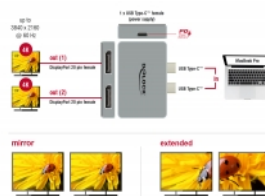

Nota

Ai dispositivi MacBook con chipset M1, M2 e M3 si può collegare un solo monitor esterno aggiuntivo. I dispositivi MacBook con chipset M1 Pro, M2 Pro, M3 Pro e M3 Max possono collegare due o più monitor esterni aggiuntivi. Ulteriori informazioni sono disponibili sul sito www.apple.com.

Articolo n. 64001

EAN: 4043619640010

Paese di origine: China

Pacchetto: Retail Box

Dettagli tecnici

- Connettori:
 - 2 x USB Type-C™ maschio
 - 2 x DisplayPort femmina
 - 1 x USB Type-C™ femmina (alimentatore)
- Risoluzione fino a 3840 x 2160 @ 60 Hz (a seconda del sistema e dell'hardware collegato)
- Trasferimento di segnali audio e video

- Funzioni: Mirroring o Estesa
- USB Power Delivery (PD) 3.0
- Struttura di metallo
- Fondo gommato
- Colore: grigio
- Dimensioni (LxPxA): ca. 62 x 40 x 11 mm

Requisiti di sistema

- MacBook Pro con due Thunderbolt™ adiacenti a 3 porte

Contenuto della confezione

- Adattatore
- Manuale utente

Immagini

Interface

Connettore 1:	2 x USB Type-C™ maschio
Connettore 2:	2 x DisplayPort femmina
connector 3:	1 x Alimentazione USB Type-C™ femmina

Technical characteristics