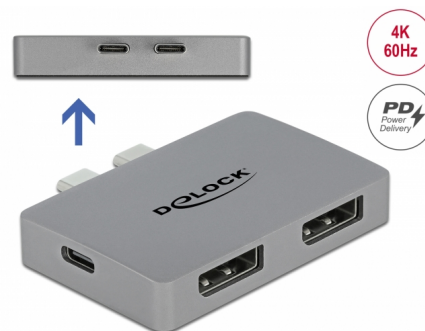

Delock Doppio adattatore DisplayPort con 4K 60 Hz e PD 3.0 per MacBook

Descrizione

[Doppio adattatore DisplayPort](#) Questo adattatore Delock può essere collegato a un MacBook con due Thunderbolt™ adiacenti a 3 porte, ad esempio il MacBook Pro. Possono essere utilizzati contemporaneamente due monitor con le uscite DisplayPort con 4K 60 Hz.

USB Power Delivery (USB PD 3.0) supporta fino a 100 watt

L'adattatore è dotato di una porta USB Type-C™ Power Delivery per collegare l'alimentatore del laptop per ricaricarlo. L'adattatore può essere utilizzato anche senza alimentatore.

Piccolo aiutante robusto

Grazie alle sue dimensioni ridotte e all'alloggiamento robusto, questo adattatore Delock risulta particolarmente adatto a viaggiare. Può essere semplicemente inserito nella borsa insieme al portatile e utilizzato quando necessario.

Nota

Ai dispositivi MacBook con chipset M1, M2 e M3 si può collegare un solo monitor esterno aggiuntivo. I dispositivi MacBook con chipset M1 Pro, M2 Pro, M3 Pro e M3 Max possono collegare due o più monitor esterni aggiuntivi. Ulteriori informazioni sono disponibili sul sito www.apple.com.

Articolo n. 64001

EAN: 4043619640010

Paese di origine: China

Pacchetto: Retail Box

Dettagli tecnici

- Connettori:
  - 2 x USB Type-C™ maschio
  - 2 x DisplayPort femmina
  - 1 x USB Type-C™ femmina (alimentatore)
- Risoluzione fino a 3840 x 2160 @ 60 Hz (a seconda del sistema e dell'hardware collegato)
- Trasferimento di segnali audio e video