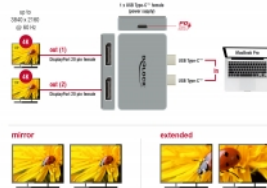

[Διπλός Αντάπτορας DisplayPort](#)

Σημείωση

Μόνο μια επιπρόσθετη εξωτερική οθόνη μπορεί να συνδεθεί σε συσκευές MacBook με τσιπ M1, M2 και M3. Οι συσκευές MacBook με τσιπ M1 Pro, M2 Pro, M3 Pro και M3 Max μπορούν να συνδέσουν δύο ή περισσότερες επιπρόσθετες εξωτερικές οθόνες. Επιπρόσθετες πληροφορίες είναι διαθέσιμες στο www.apple.com.

Προδιαγραφές

- Συνδετήρας:
 - 2 x USB Type-C™ αρσενικό
 - 2 x DisplayPort θηλυκό
 - 1 x USB Type-C™ θηλυκό (τροφοδοσία)

Αρ. προϊόντος 64001

EAN: 4043619640010

Χώρα προέλευσης: China

Συσκευασία: Retail Box

- Ανάλυση έως και 3840 x 2160 @ 60 Hz
(ανάλογα με το σύστημα και το συνδεδεμένο υλικό)
- Μεταφορά ηχητικών σημάτων και σημάτων βίντεο
- Λειτουργίες: Καθρέπτης ή Επέκταση
- USB Power Delivery (PD) 3.0
- Μεταλλικό περίβλημα
- Βάση από καουτσούκ
- Χρώμα: γκρι
- Διαστάσεις (ΜxΠxΥ): περ. 62 x 40 x 11 mm

Απαιτήσεις συστήματος

- MacBook Pro με δύο παρακείμενες θύρες Thunderbolt™ 3

Περιεχόμενα συσκευασίας

- Προσαρμογέας
- Εγχειρίδιο χρήστη

Εικόνες

Interface

Συνδετήρας 1:	2 x USB Type-C™ αρσενικό
Συνδετήρας 2:	2 x DisplayPort θηλυκό
σύνδεσμος 3:	1 x USB Type-C™ παροχής ρεύματος θηλυκό