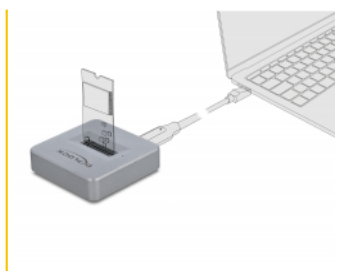

Delock Stacja dokująca M.2 dla M.2 NVMe PCIe SSD z żeńskim USB Type-C™

Opis

Stacja M2 Delock umożliwia instalację M.2 PCIe NVMe SSD i można ją podłączyć do PC lub laptopa przez USB. Załączony kabel USB umożliwia połączenie z wolnym portem USB Typ-A lub USB-C™.

Numer artykułu 64000

EAN: 4043619640003

Kraj pochodzenia: China

Opakowanie: Retail Box

Szczegóły techniczne

- Złącze:
 - 1 x SuperSpeed USB 10 Gbps (USB 3.2 Gen 2) USB Type-C™ żeński
 - 1 x 67-pinowe gniazdo z wpustem M M.2
- Chipset: Asmedia ASM2362
- Obsługuje moduły M.2 z wpustem M lub z wpustami B+M opartymi na technologii PCIe (NVMe)
- Obsługa NVM Express (NVMe)
- Bootowalny
- Szybkość transmisji danych do 10 Gbps
- Wskaźnik LED zasilania i dostępu
- 1 x przełącznik Włączenie / Wyłączenie
- Metalowa obudowa
- Wymiary (DxSxW): ok. 49 x 49 x 12 mm
- Hot Plug, Plug & Play

Wymagania systemowe

- Chrome OS 78.0 lub nowszy

- Linux Kernel 4.3 lub nowszy
- Mac OS 10.15.2 lub nowszy
- Windows 8.1/8.1-64/10/10-64/11
- PC lub notebook z wolnym portem USB Type-C™ lub
- Komputer osobisty lub laptop z wolnym portem USB Typ-A

Zawartość opakowania

- Stacja dokująca M.2
- Przewód USB-C™, męski na USB-C™, męski, długości ok. 30 cm
- Przewód USB-C™, męski na USB Typu-A, męski, długości ok. 30 cm
- Instrukcja obsługi

Zdjęcia

General