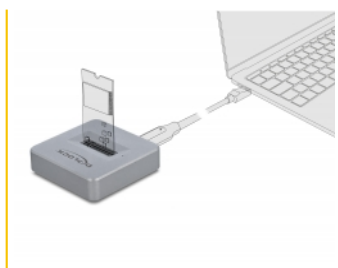

- Linux Kernel 4.3 nebo vyšší
- Mac OS 10.15.2 nebo vyšší
- Windows 8.1/8.1-64/10/10-64/11
- PC nebo notebook s volným USB Type-C™ portem nebo
- PC nebo notebook s volným USB Typ-A portem

Obsah balení

- Dokovací stanice M.2
- Kabel USB-C™ samec na USB-C™ samec, délka cca. 30 cm
- Kabel USB-C™ samec na USB Typ-A samec, délka cca. 30 cm
- Uživatelská příručka

Příslušenství