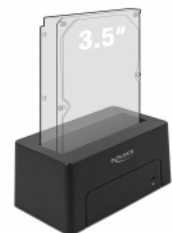

- Inmatning: AC 100 ~ 240 V / 50 ~ 60 Hz / 1,5 A
- Utmatning: 12 V / 2 A
- Jord utsida, plus insida
- Dimensioner:
  insida: ø ca. 2,1 mm
  utsida: ø ca. 5,5 mm
  längd: ca 10 mm

Systemkrav

- Linux Kernel 4.9.4 eller högre
- Mac OS 10.13.3 eller högre
- Windows 7/7-64/8.1/8.1-64/10/10-64/11
- Dator eller bärbar dator med en ledig USB Type-C™-port

Paketets innehåll

- Dockningstation
- Kabeln USB-C™ (hane) till USB-C™ (hane), längd ca 80 cm
- Extern strömkälla 12 V / 2 A
- Bruksanvisning

Bilder