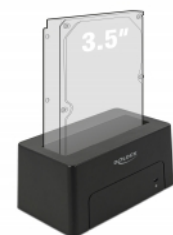

- Intrare: CA 100 ~ 240 V / 50 ~ 60 Hz / 1,5 A
- Ieșire: 12 V / 2 A
- Împământare la exterior, plus la interior
- Dimensiuni:
  interior: ø aprox. 2,1 mm
  exterior: ø aprox. 5,5 mm
  lungime: aprox. 10 mm

Cerinte de sistem

- Linux Kernel 4.9.4 sau superior
- Mac OS 10.13.3 sau superior
- Windows 7/7-64/8.1/8.1-64/10/10-64/11
- PC sau laptop cu un port USB Type-C™ liber

Pachetul contine

- Stație de andocare
- Cablu USB-C™ tată la USB-C™ tată, lungime aprox. 80 cm
- Sursă de alimentare externă 12 V / 2 A
- Manual de utilizare

Imagini