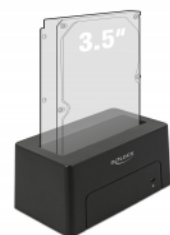

- Ingresso: CA 100 ~ 240 V / 50 ~ 60 Hz / 1,5 A
- Uscita: 12 V / 2 A
- Massa all'esterno, più all'interno
- Dimensioni:
  interno: ø ca. 2,1 mm
  esterno: ø ca. 5,5 mm
  lunghezza: ca. 10 mm

Requisiti di sistema

- Linux Kernel 4.9.4 o superiore
- Mac OS 10.13.3 o superiore
- Windows 7/7-64/8.1/8.1-64/10/10-64/11
- PC o laptop con porta USB Type-C™ libera

Contenuto della confezione

- Docking station
- Cavo USB-C™ maschio - USB-C™ maschio, lunghezza ca. 80 cm
- Alimentatore esterno da 12 V / 2 A
- Manuale utente

Immagini