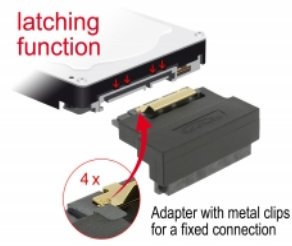

Delock Adapter SATA 22-polig hona med spärr till hane - nedåtvinklad

Beskrivning

SATA 22-polig adapter från Delock som gör det möjligt att rikta haneporten på SATA-enheten, t.ex. hårddiskar, m.m. 90° nedåt. Således kan den ansluta en SATA 22-polig kabel utan problem om en befintlig SATA-hane är svåråtkomlig.

Artikelnummer 63943

EAN: 4043619639434

Ursprungsland: China

Paket: Zippåse

Specifikationer

- Anslutning:
 - 1 x SATA 22-stifts hona med spärrtyp >
 - 1 x SATA 22-stifts hane
- Dataöverföringshastighet upp till 6 Gb/s
- Guldpläterade kontakter
- Färg: svart
- Mått (LxBxH): ca. 4,8 x 3,5 x 1,8 cm

Systemkrav

- Ett fritt 22-stifts SATA-gränssnitt

Paketets innehåll

- SATA 22 stift adapter

Bilder

Interface

kontakt:	1 x SATA 22-stifts hane
Kontakt 1:	1 x SATA 22-stifts hona

Physical characteristics