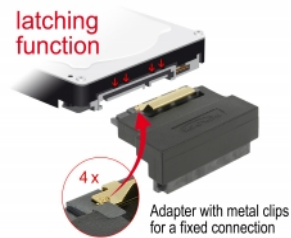

Delock Αντάπτορας SATA των 22 ακίδων, θηλυκό με λειτουργία κλειδώματος σε αρσενικό - με γωνία προς τα κάτω

Περιγραφή

Αυτός ο αντάπτορας SATA των 22 pin της Delock επιτρέπει την καθοδήγηση της αρσενικής θύρας των συσκευών SATA, π.χ. του σκληρού δίσκου κτλ. κατά 90° προς τα κάτω. Έτσι μπορεί να συνδεθεί το καλώδιο SATA των 22 pin χωρίς κανένα πρόβλημα σε περίπτωση που το υπάρχον αρσενικό καλώδιο SATA είναι δύσκολα προσβάσιμο.

Αρ. προϊόντος 63943

EAN: 4043619639434

Χώρα προέλευσης: China

Συσκευασία: Τσαντάκι με φερμουάρ

Προδιαγραφές

- Συνδετήρας:
 - 1 x SATA 22 ακίδων, θηλυκό με λειτουργία κλειδώματος >
 - 1 x SATA 22 ακίδων, αρσενική
- Ρυθμός μεταφοράς δεδομένων της τάξης των 6 Gb/s
- Επιχρυσωμένες επαφές
- Χρώμα: μαύρο
- Διαστάσεις (ΜxΠxΥ): περ. 4,8 x 3,5 x 1,8 cm

Απαιτήσεις συστήματος

- Μια ελεύθερη διεπαφή SATA 22 ακίδων

Περιεχόμενα συσκευασίας

- Αντάπτορας SATA των 22 pin

Εικόνες

Interface

σύνδεσμος :	1 x SATA 22 ακίδων, αρσενική
Συνδετήρας 1:	1 x SATA 22 ακίδων, θηλυκό

Physical characteristics

Τελείωμα ακίδας:	επιχρυσωμένη
Μήκος:	3,5 cm
Width:	4,8 cm
Height:	1,8 cm
Χρώμα:	μαύρο