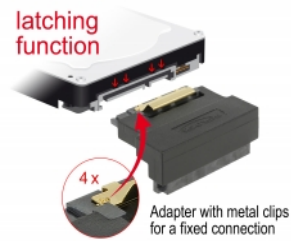

Příslušenství