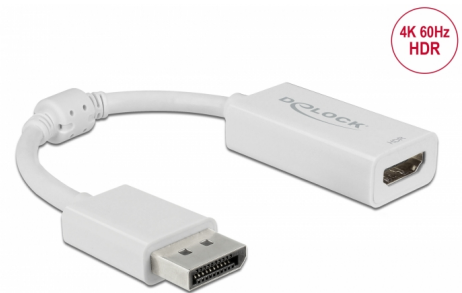

Delock DisplayPort 1.4-adapter till HDMI 4K 60 Hz med HDR-funktion aktiv vit

Beskrivning

Denna adapter från Delock möjliggör anslutning av en HDMI-bildskärm till ditt system via ett ledigt DisplayPort-gränssnitt. Adaptern stöder en upplösning upp till 4K Ultra HD vid 60 Hz och är bakåtkompatibel med Full-HD 1080p. Tack vare stödet för HDR (High Dynamic Range) klarar skärmen att visa skarpare, klarare och mer levande bilder.

Artikelnummer 63936

EAN: 4043619639366

Ursprungsland: China

Paket: Retail Box

Specifikationer

- Anslutning:
 - 1 x DisplayPort 20-stift hane >
 - 1 x HDMI-A 19-stift hona
- Kringkretsar: Megachips MCDP2900
- DisplayPort 1.4 och High Speed HDMI with Ethernet (HEC) specifikationer
- Aktiv omvandlare för grafikkort med DP och DP++ utmatning
- Upplösning upp till: 3840 x 2160 @ 60 Hz (beroende på systemet och ansluten maskinvara)
- Stödjer HDR / HDR10 (beroende på systemet och ansluten maskinvara)
- Stödjer HDCP 1.4 och 2.2
- Stöder 3D skärmar (1080p @ 120 Hz)
- 1 x ferritkärna
- Strömförbrukning: ca. 1 W
- Kabellängd utan kontakter: ca. 10 cm
- Färg: vit

Systemkrav

- En ledig DisplayPort-port hona

Paketets innehåll

- Adapter DisplayPort till HDMI med HDR-funktion

Bilder

General

Funktion:	HDR / HDR10
-----------	-------------

Interface

Kontakt 1:	1 x DisplayPort hane
Kontakt 2:	1 x HDMI-A hona

Technical characteristics

Kringkretsar:	MegaChips MCDP2900
Maximum screen resolution:	3840 x 2160 @ 60 Hz

Physical characteristics

Ferritkärna:	1 x
Kabellängd:	10 cm
Färg:	vit