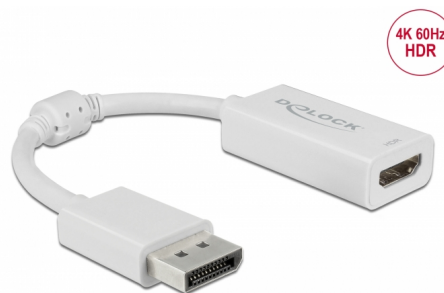

# Delock Adaptér DisplayPort 1.4 na HDMI 4K 60 Hz s funkcí HDR aktivní bílý

## Popis

Tento adaptér od Delocku umožňuje připojení HDMI monitoru k vašemu systému přes volné rozhraní DisplayPort. Adaptér podporuje rozlišení až do 4K Ultra HD při 60 Hz a je zpětně kompatibilní s Full-HD 1080p. Díky podpoře funkce HDR (High Dynamic Range), může být obraz zobrazen ostřeji, jasněji a živěji.

## Technické detaily

- Konektor:
  - 1 x DisplayPort 20 pinový samec >
  - 1 x HDMI-A 19 pin samice
- Chipset: Megachips MCDP2900
- DisplayPort 1.4 specifikace a High Speed HDMI with Ethernet (HEC)
- Aktivní konvertor, pro grafické karty s výstupem DP a DP++
- Rozlišení až 3840 x 2160 @ 60 Hz (v závislosti na systému a připojeném hardware)
- Podporuje HDR / HDR10 (v závislosti na systému a připojeném hardware)
- Podporuje HDCP 1.4 a 2.2
- Podporuje 3D zobrazení (1080p @ 120 Hz)
- 1 x feritové jádro
- Spotřeba energie: cca. 1 W
- Délka kabelu bez konektorů: cca. 10 cm
- Barva: bílá

## Physical characteristics

Feritové jádro:	1 x
Délka kabelu:	10 cm
Barva:	bílá