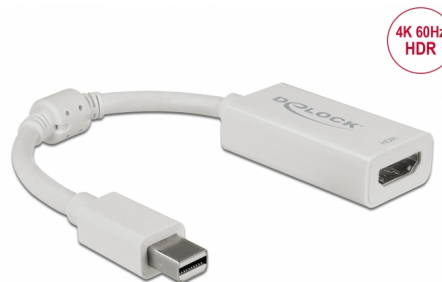

Delock Αντάπτορας mini DisplayPort 1.4 προς HDMI 4K 60 Hz με λειτουργία HDR Ενεργό λευκό

Περιγραφή

Αυτός ο αντάπτορας από την Delock επιτρέπει τη σύνδεση π.χ. μιας οθόνης HDMI στο σύστημά σας μέσω μιας ελεύθερης διεπαφής mini DisplayPort. Ο αντάπτορας υποστηρίζει ανάλυση έως 4K Ultra HD στα 60 Hz και είναι συμβατός με προηγούμενες εκδόσεις Full-HD 1080p. Με την υποστήριξη της λειτουργίας HDR (High Dynamic Range), η οθόνη μπορεί να εμφανίζει εικόνα ευκρινέστερη, καθαρότερη και πιο ζωντανή.

Αρ. προϊόντος 63935

EAN: 4043619639359

Χώρα προέλευσης: China

Συσκευασία: Retail Box

Προδιαγραφές

- Συνδετήρας:
 - 1 x mini DisplayPort 20 ακίδων, αρσενικό >
 - 1 x HDMI-A 19 ακίδων, θηλυκό
- Chipset: Megachips MCDP2900
- Προδιαγραφή DisplayPort 1.4 και High Speed HDMI with Ethernet (HEC)
- Ενεργός αντάπτορας για κάρτες γραφικών με έξοδο DP και DP++
- Ανάλυση έως και 3840 x 2160 @ 60 Hz (ανάλογα με το σύστημα και το συνδεδεμένο υλικό)
- Υποστηρίζει HDR / HDR10 (ανάλογα με το σύστημα και το συνδεδεμένο υλικό)
- Υποστηρίζει HDCP 1.4 και 2.2
- Υποστηρίζει οθόνες 3D (1080p @ 120 Hz)
- 1 x πηνίο φερρίτη
- Κατανάλωση ρεύματος: περίπου 1 W
- Μήκος καλωδίου χωρίς το σύνδεσμο: περ. 10 cm
- Χρώμα: λευκό

Απαιτήσεις συστήματος

- Μία ελεύθερη θηλυκή θύρα mini DisplayPort

Περιεχόμενα συσκευασίας

- Αντάπτορας mini DisplayPort προς HDMI με λειτουργία HDR

Εικόνες

General

Λειτουργία :	HDR / HDR10
--------------	-------------

Interface

Συνδετήρας 1:	1 x mini DisplayPort αρσενικό
Συνδετήρας 2:	1 x HDMI-A θηλυκό

Technical characteristics

Chipset:	MegaChips MCDP2900
Maximum screen resolution:	3840 x 2160 @ 60 Hz

Physical characteristics