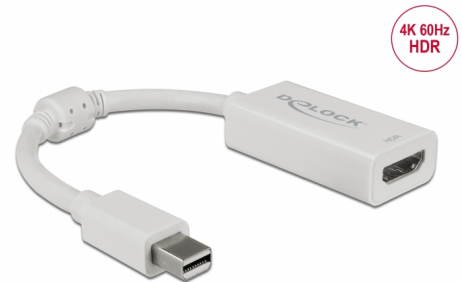

# Delock Adaptér Mini DisplayPort 1.4 na HDMI 4K 60 Hz s funkcí HDR aktivní bílý

## Popis

Tento adaptér od Delocku umožňuje připojení HDMI monitoru k vašemu systému přes volné rozhraní mini DisplayPort. Adaptér podporuje rozlišení až do 4K Ultra HD při 60 Hz a je zpětně kompatibilní s Full-HD 1080p. Díky podpoře funkce HDR (High Dynamic Range), může být obraz zobrazen ostřeji, jasněji a živěji.

## Technické detaily

- Konektor:
  - 1 x mini DisplayPort 20 pinový samec >
  - 1 x HDMI-A 19 pin samice
- Chipset: Megachips MCDP2900
- DisplayPort 1.4 specifikace a High Speed HDMI with Ethernet (HEC)
- Aktivní konvertor, pro grafické karty s výstupem DP a DP++
- Rozlišení až 3840 x 2160 @ 60 Hz (v závislosti na systému a připojeném hardware)
- Podporuje HDR / HDR10 (v závislosti na systému a připojeném hardware)
- Podporuje HDCP 1.4 a 2.2
- Podporuje 3D zobrazení (1080p @ 120 Hz)
- 1 x feritové jádro
- Spotřeba energie: cca. 1 W
- Délka kabelu bez konektorů: cca. 10 cm
- Barva: bílá