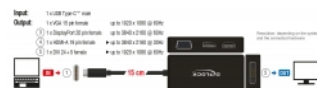

- Culoare: negru

Cerinte de sistem

- iPad Pro (2018)
- Linux Kernel 4.6 sau superior
- Mac OS 10.13.3 sau superior
- Windows 7/7-64/8.1/8.1-64/10/10-64/11
- PC sau laptop cu un port USB Type-C™ liber și DisplayPort alternate mode sau
- PC sau laptop cu un port Thunderbolt™ 3 liber

Pachetul contine

- Adaptor USB-C™ la VGA / HDMI / DVI / DisplayPort

Imagini