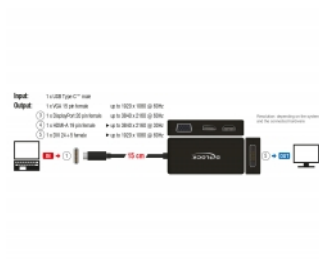

- Colore: nero

Requisiti di sistema

- iPad Pro (2018)
- Linux Kernel 4.6 o superiore
- Mac OS 10.13.3 o superiore
- Windows 7/7-64/8.1/8.1-64/10/10-64/11
- PC o laptop con porta USB Type-C™ e modalità alternata DisplayPort o
- PC o laptop con porta Thunderbolt™ 3 libera

Contenuto della confezione

- Adattatore USB-C™ a VGA / HDMI / DVI / DisplayPort

Immagini