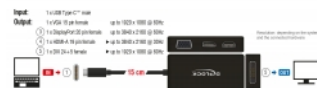

- Χρώμα: μαύρο

Απαιτήσεις συστήματος

- iPad Pro (2018)
- Linux Kernel 4.6 ή νεότερο
- Mac OS 10.13.3 ή νεότερο
- Windows 7/7-64/8.1/8.1-64/10/10-64/11
- Η/Υ ή φορητός υπολογιστής με ελεύθερη θύρα USB Type-C™ και εναλλακτική λειτουργία DisplayPort ή
- Η/Υ ή φορητός υπολογιστής με ελεύθερη θύρα Thunderbolt™ 3

Περιεχόμενα συσκευασίας

- Προσαρμογέας USB-C™ σε VGA / HDMI / DVI / DisplayPort

Εικόνες