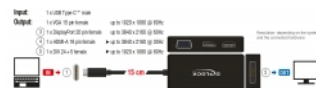

- Color: negro

Requisitos del sistema

- iPad Pro (2018)
- Linux Kernel 4.6 o superior
- Mac OS 10.13.3 o superior
- Windows 7/7-64/8.1/8.1-64/10/10-64/11
- Equipo de sobremesa portátil con un puerto USB Type-C™ y modo alternativo DisplayPort o
- Equipo de sobremesa o portátil con un puerto Thunderbolt™ 3 disponible

---

Contenido del paquete

- Adaptador USB-C™ a VGA / HDMI / DVI / DisplayPort

Image