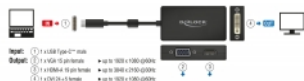

Απαιτήσεις συστήματος

- iPad Pro (2018)
- Linux Kernel 4.6 ή νεότερο
- Mac OS 10.13.3 ή νεότερο
- Windows 7/7-64/8.1/8.1-64/10/10-64
- Η/Υ ή φορητός υπολογιστής με ελεύθερη θύρα USB Type-C™ και εναλλακτική λειτουργία DisplayPort ή
- Η/Υ ή φορητός υπολογιστής με ελεύθερη θύρα Thunderbolt™ 3

Περιεχόμενα συσκευασίας

- Προσαρμογέας USB-C™ σε VGA / HDMI / DVI

Εικόνες