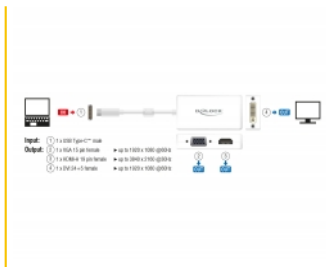

Wymagania systemowe

- iPad Pro (2018)
- Linux Kernel 4.6 lub nowszy
- Mac OS 10.13.3 lub nowszy
- Windows 7/7-64/8.1/8.1-64/10/10-64
- Komputer osobisty lub laptop z wolnym portem USB Type-C™ oraz trybem alternatywnym DisplayPort lub
- Komputer osobisty lub laptop z wolnym portem Thunderbolt™ 3

Zawartość opakowania

- Adapter USB-C™ > VGA / HDMI / DVI

Zdjęcia