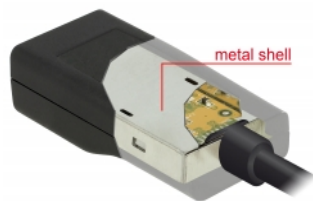

- Android 6.0 ou version ultérieure
- Chrome OS
- iPad Pro (2018)
- Mac OS 10.9.5 ou version ultérieure
- Windows 7/7-64/8.1/8.1-64/10/10-64
- Windows 10 Mobile
- Ordinateur, tablette ou smartphone avec un port USB Type-C™ et mode alternatif Displayport ou
- PC ou ordinateur portable avec un port Thunderbolt™ 3 libre

---

Contenu de l'emballage

- Adaptateur USB-C™ à VGA

Image