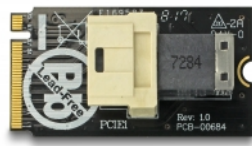

Delock Adapter M.2 Nyckel M > SFF-8643 NVMe horisontell 2242

Beskrivning

Denna adapter från Delock möjliggör anslutning av ett NVMe-minne, t.ex. U.2 SSD via SFF-8643-gränssnittet till en M.2-kortplats.

Artikelnummer 63918

EAN: 4043619639182

Ursprungsland: Taiwan,
Republic of China

Paket: Retail Box

Specifikationer

- Anslutning:
 - 1 x 67-stifts M.2 M-nyckel hane
 - 1 x 36-stifts SFF-8643 hona
- Gränssnitt: PCIe
- Formfaktor: M.2 2242
- Lämplig för M.2-kortplatser med key M baserad på PCIe
- Kompatibel med PCI Express V3.0
- Dataöverföringshastighet upp till 32 Gbps
- Stödjer NVM Express (NVMe)
- Driftstemperatur: -10 °C ~ 85 °C

Systemkrav

- Windows 7/7-64/8.1/8.1-64/10/10-64/11
- Ett ledigt M.2-gränssnitt med key M

Paketets innehåll

- Adapter M.2 > SFF-8643

Bilder

General

Formfaktor:	M.2 2242
Supported operating system:	Windows 10 32-bit Windows 10 64-bit Windows 7 32-Bit Windows 7 64-Bit Windows 8.1 32-Bit Windows 8.1 64-Bit
Slot:	PCIe

Interface

Kontakt 1:	1 x 67-stifts M.2 M-nyckel hane
Kontakt 2:	1 x 36-stifts SFF-8643 hona

Technical characteristics

Driftstemperatur:	-10 °C ~ 85 °C
-------------------	----------------