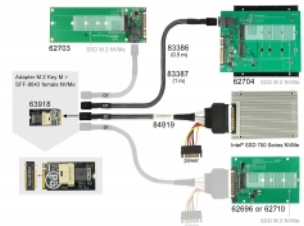

Delock Adapter M.2 Nyckel M > SFF-8643 NVMe horisontell 2242

Beskrivning

Denna adapter från Delock möjliggör anslutning av ett NVMe-minne, t.ex. U.2 SSD via SFF-8643-gränssnittet till en M.2-kortplats.

Artikelnummer 63918

EAN: 4043619639182

Ursprungsland: Taiwan,
Republic of China

Paket: Retail Box

Specifikationer

- Anslutning:
 - 1 x 67-stifts M.2 M-nyckel hane
 - 1 x 36-stifts SFF-8643 hona
- Gränssnitt: PCIe
- Formfaktor: M.2 2242
- Lämplig för M.2-kortplatser med key M baserad på PCIe
- Kompatibel med PCI Express V3.0
- Dataöverföringshastighet upp till 32 Gbps
- Stödjer NVM Express (NVMe)
- Driftstemperatur: -10 °C ~ 85 °C

Systemkrav

- Windows 7/7-64/8.1/8.1-64/10/10-64/11
- Ett ledigt M.2-gränssnitt med key M

Paketets innehåll

- Adapter M.2 > SFF-8643

Bilder

General

Formfaktor:	M.2 2242
Supported operating system:	Windows 10 32-bit Windows 10 64-bit Windows 7 32-Bit Windows 7 64-Bit Windows 8.1 32-Bit Windows 8.1 64-Bit
Slot:	PCIe

Interface

Kontakt 1:	1 x 67-stifts M.2 M-nyckel hane
Kontakt 2:	1 x 36-stifts SFF-8643 hona

Technical characteristics

Driftstemperatur:	-10 °C ~ 85 °C
-------------------	----------------