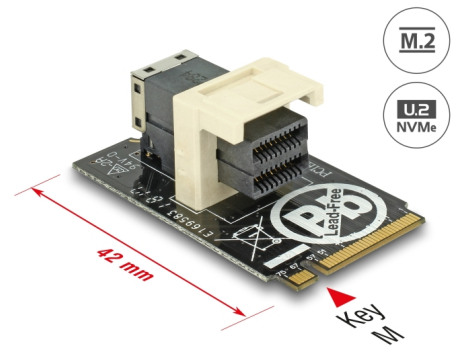

Delock Adapter M.2 Nyckel M > SFF-8643 NVMe horisontell 2242

Beskrivning

Denna adapter från Delock möjliggör anslutning av ett NVMe-minne, t.ex. U.2 SSD via SFF-8643-gränssnittet till en M.2-kortplats.

Artikelnummer 63918

EAN: 4043619639182

Ursprungsland: Taiwan,
Republic of China

Paket: Retail Box

Specifikationer

- Anslutning:
 - 1 x 67-stifts M.2 M-nyckel hane
 - 1 x 36-stifts SFF-8643 hona
- Gränssnitt: PCIe
- Formfaktor: M.2 2242
- Lämplig för M.2-kortplatser med key M baserad på PCIe
- Kompatibel med PCI Express V3.0
- Dataöverföringshastighet upp till 32 Gbps
- Stödjer NVM Express (NVMe)
- Driftstemperatur: -10 °C ~ 85 °C

Systemkrav

- Windows 7/7-64/8.1/8.1-64/10/10-64/11
- Ett ledigt M.2-gränssnitt med key M

Paketets innehåll

- Adapter M.2 > SFF-8643

Bilder

General

Formfaktor:	M.2 2242
Supported operating system:	Windows 10 32-bit Windows 10 64-bit Windows 7 32-Bit Windows 7 64-Bit Windows 8.1 32-Bit Windows 8.1 64-Bit
Slot:	PCIe

Interface

Kontakt 1:	1 x 67-stifts M.2 M-nyckel hane
Kontakt 2:	1 x 36-stifts SFF-8643 hona

Technical characteristics

Driftstemperatur:	-10 °C ~ 85 °C
-------------------	----------------