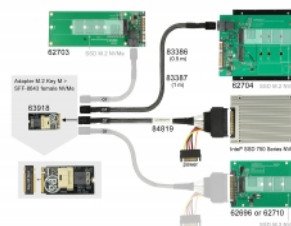

Sadržaj pakiranja

- Adapter M.2 > SFF-8643

Slike