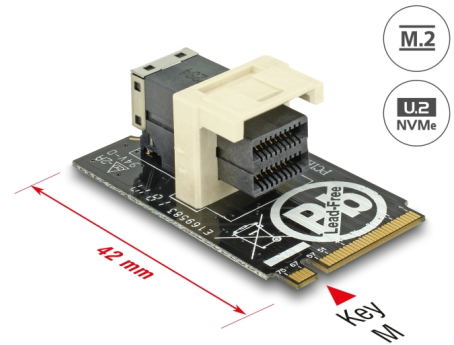

# Delock Adapter M.2 Key M > SFF-8643 NVMe vodoravni 2242

## Opis

Ovaj Delock adapter omogućuje povezivanje NVMe memorije, primjerice U.2 SSD preko SFF-8643 sučelja na utor M.2.

## Tehnički podaci

- Priključak:
  - 1 x 67-polni M.2 muški s ključem M
  - 1 x 36-polni SFF-8643, ženski
- Sučelje: PCIe
- Čimbenik oblika: M.2 2242
- Prikladno za utor M.2 utor s ključem M na PCIe
- Kompatibilno s PCI Express V3.0
- Brzina prijenosa podataka do 32 Gbps
- Podržava NVM Express (NVMe)
- Radna temperatura: -10 °C ~ 85 °C