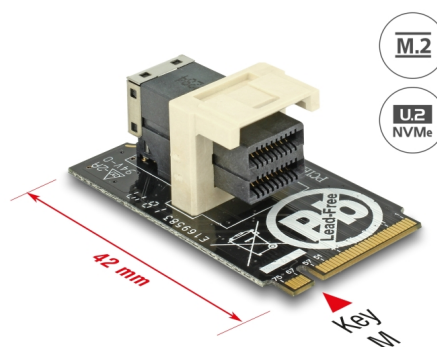

Delock Adaptér M.2 Key M > SFF-8643 NVMe horizontální 2242

Popis

Tento Delock adaptér umožňuje připojení NVMe paměti jako např. U.2 SSD přes rozhraní SFF-8643 do slotu M.2.

Číslo produktu 63918

EAN: 4043619639182

Země původu: Taiwan,
Republic of China

Balení: Kartonová krabice

Technické detaily

- Konektor:
 - 1 x 67 pin M.2 Key M samec
 - 1 x 36 pin SFF-8643 samice
- Rozhraní: PCIe
- Provedení: M.2 2242
- Vhodné pro slot M.2 slot s klíčem M na základě PCIe
- Kompatibilní s PCI Express V3.0
- Rychlost přenosu dat až 32 Gbps
- Podporuje NVM Express (NVMe)
- Provozní teplota: -10 °C ~ 85 °C

Systémové požadavky

- Windows 7/7-64/8.1/8.1-64/10/10-64/11
- Volné rozhraní M.2 s klíčem M

Obsah balení

- Adaptér M.2 > SFF-8643

Příslušenství

General

Provedení:	M.2 2242
Supported operating system:	Windows 10 32-bit Windows 10 64-bit Windows 7 32-Bit Windows 7 64-Bit Windows 8.1 32-Bit Windows 8.1 64-Bit
Slot:	PCIe

Interface

Konektor 1:	1 x 67 pin M.2 Key M samec
Konektor 2:	1 x 36 pin SFF-8643 samice

Technical characteristics

Provozní teplota:	-10 °C ~ 85 °C
-------------------	----------------