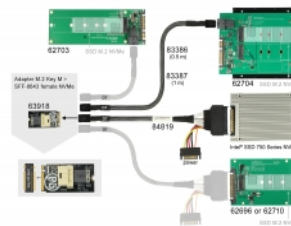

Delock Adaptér M.2 Key M > SFF-8643 NVMe horizontální 2242

Popis

Tento Delock adaptér umožňuje připojení NVMe paměti jako např. U.2 SSD přes rozhraní SFF-8643 do slotu M.2.

Číslo produktu 63918

EAN: 4043619639182

Země původu: Taiwan,
Republic of China

Balení: Kartonová krabice

Technické detaily

- Konektor:
 - 1 x 67 pin M.2 Key M samec
 - 1 x 36 pin SFF-8643 samice
- Rozhraní: PCIe
- Provedení: M.2 2242
- Vhodné pro slot M.2 slot s klíčem M na základě PCIe
- Kompatibilní s PCI Express V3.0
- Rychlost přenosu dat až 32 Gbps
- Podporuje NVM Express (NVMe)
- Provozní teplota: -10 °C ~ 85 °C

Systémové požadavky

- Windows 7/7-64/8.1/8.1-64/10/10-64/11
- Volné rozhraní M.2 s klíčem M

Obsah balení

- Adaptér M.2 > SFF-8643

Příslušenství

General

Provedení:	M.2 2242
Supported operating system:	Windows 10 32-bit Windows 10 64-bit Windows 7 32-Bit Windows 7 64-Bit Windows 8.1 32-Bit Windows 8.1 64-Bit
Slot:	PCIe

Interface

Konektor 1:	1 x 67 pin M.2 Key M samec
Konektor 2:	1 x 36 pin SFF-8643 samice

Technical characteristics

Provozní teplota:	-10 °C ~ 85 °C
-------------------	----------------