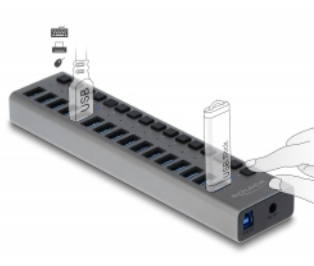

- Dimensiuni:
  interior: ø aprox. 2,1 mm
  exterior: ø aprox. 5,5 mm
  lungime: aprox. 10 mm

Cerinte de sistem

- Chrome OS
- Linux Kernel 5.8 sau superior
- Mac OS 10.15.6 sau superior
- Windows 8.1/8.1-64/10/10-64/11
- PC sau laptop cu un port USB Tip-A liber

Pachetul contine

- USB 5 Gbps hub
- 1 x cablu USB 5 Gbps A tată la USB 5 Gbps B tată, cu lungimea de aprox. 1 m
- Sursă de alimentare
- Manual de utilizare

Imagini