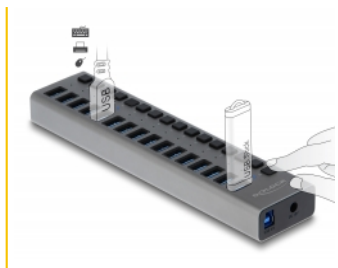

venkovní: ø cca. 5,5 mm
délka: cca. 10 mm

Systémové požadavky

- Chrome OS
- Linux Kernel 5.8 nebo vyšší
- Mac OS 10.15.6 nebo vyšší
- Windows 8.1/8.1-64/10/10-64/11
- PC nebo notebook s volným USB Typ-A portem

Obsah balení

- Hub USB 5 Gbps
- 1 x kabel USB 5 Gbps A samec na USB 5 Gbps B samec, délka cca. 1 m
- Napájecí zdroj
- Uživatelská příručka

Příslušenství