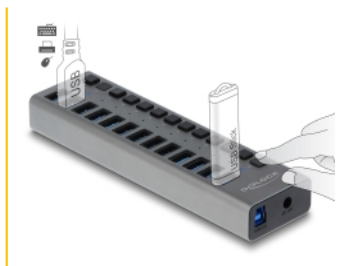

- Dimensiones:
  interior: ø aprox. 2,1 mm
  exterior: ø aprox. 5,5 mm
  Longitud: aprox. 10 mm

Requisitos del sistema

- Chrome OS
- Linux Kernel 5.8 o superior
- Mac OS 10.15.6 o superior
- Windows 8.1/8.1-64/10/10-64/11
- PC o equipo portátil con un puerto USB Tipo-A disponible

Contenido del paquete

- Hub USB 5 Gbps
- 1 x cable USB 5 Gbps A macho a USB 5 Gbps B macho, longitud aprox. 1 m
- Fuente de alimentación
- Manual del usuario

Image