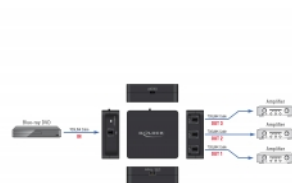

- LED za napajanje (plavi)
- Plastično kućište
- Boja: crno
- Mjere (DxŠxV): oko 61 x 54 x 20 mm
- Napon: 5 V
- Prenaponska zaštita
- Napajanje iz USB sabirnice

Preduvjeti sustava

- Digitalni optički audio signal
- Slobodni USB Tipa-A ženski priključak

Sadržaj pakiranja

- TOSLINK razdvajač
- USB kabel Tipa-A u kabel Tipa Mini-B, duljina oko 75 cm
- Korisnički priručnik

Slike

General

Tehnički podaci:	DTS Audio Dolby Digital LPCM
LED indikator:	Power

Interface