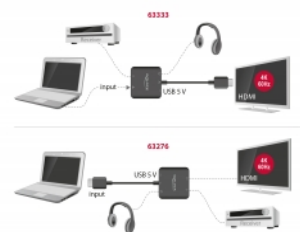

- Färg: svart
- Kabellängd utan kontakter: ca. 12,5 cm
- Storlek utan kabel (LxBxH): ca. 58 x 58 x 16 mm

Systemkrav

- En ledig HDMI-A-port hona
- Strömkälla med en ledig USB Typ-A-ingång (hona)

Paketets innehåll

- HDMI Audio Extractor
- USB Typ-A till Typ Micro-B-kabel, längd ca 30 cm
- Bruksanvisning

Bilder