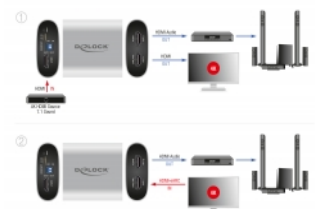

- Dedikerad HDMI-utgång endast för ljud med 720p (svart skärm)
- Stöder alla vanliga ljudformat på 2.0, 5.1 och 7.1:
  Dolby Digital, Dolby Digital Plus, Dolby TrueHD, Dolby Atmos
  DTS-5.1, DTS-ES 6.1, DTS-HD HRA, DTS-HD Master Audio, DTS:X
- Samplingsfrekvenser som stöds: 16 / 20 / 24 bitar, 32 / 44,1 / 48 / 88,2 / 96 / 192 kHz
- Stöd för eARC / ARC-ljudutgång till HDMI-ljudutgång
- Stöder CEC
- Stöd för EDID-hantering
- HDMI-ljud dirigeras till utgången (passerar igenom)
- Strömförsörjning via USB (strömmatning ingår ej)
- Strömförbrukning: max. 2 W
- Metallchassi
- Färg: silver
- Mått (LxBxH): ca 70 x 65 x 27 mm

Systemkrav

- En ledig HDMI-A-port hona
- Strömkälla med en ledig USB Typ-A-ingång (hona)

Paketets innehåll

- HDMI Audio Extractor
- USB Typ A till Typ Micro-B-kabel, längd ca 100 cm
- Bruksanvisning

Bilder