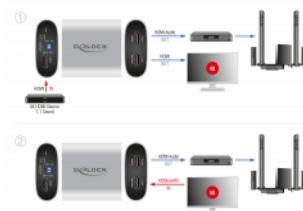

- Dedikovaný HDMI výstup jen pro zvuk s rozlišením 720p (černá obrazovka)
- Podporuje všechny možné 2.0, 5.1 a 7.1 audio formáty:
  Dolby Digital, Dolby Digital Plus, Dolby TrueHD, Dolby Atmos
  DTS-5.1, DTS-ES 6.1, DTS-HD HRA, DTS-HD Master Audio, DTS:X
- Podporuje vzorkovací frekvenci: 16 / 20 / 24 bit, 32 / 44,1 / 48 / 88,2 / 96 / 192 kHz
- Podporuje zvukový výstup eARC / ARC do zvukového výstupu HDMI
- Podporuje CEC
- Podporuje správu EDID
- HDMI audio směrován na výstup (projít-skrz)
- Napájení prostřednictvím USB (napájecí zdroj není dodáván)
- Spotřeba energie: max. 2 W
- Kovová skříňka
- Barva: stříbrná
- Rozměry (DxŠxV): cca. 70 x 65 x 27 mm

Systémové požadavky

- Volný port HDMI-A samice
- Napájecí zdroj s volným portem USB Typ-A samice

Obsah balení

- HDMI Audio Extraktor
- Kabel USB Typ-A na Typ Micro-B, délka ca. 100 cm
- Uživatelská příručka

Příslušenství