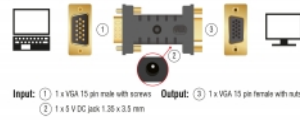

Delock Adapter VGA muški > VGA ženski EDID emulator

Opis

Ovaj adapter tvrtke Delock oponaša monitor tako da izvor signala ne isključuje signal ni mijenja rezoluciju, čak i bez priključenog monitora. Adapter sadrži standardni set podataka EDID/DDC, no također može čitati i spremati podatke priključenog monitora.

Predmet br. 63326

EAN: 4043619633265

Zemlja podrijetla: China

Pakiranje: Retail Box

Tehnički podaci

- Priključak:
 - Ulaz:
 - 1 x VGA 15-polni muški s vijcima >
 - Izlaz:
 - 1 x VGA 15-polni ženski s maticama
 - 1 x 5 V priključak za istosmjerno napajanje 1,35 x 3,5 mm
- Razlučivost 2560 x 1600 @ 60 Hz (ovisno o sustavu i spojenom hardveru)
- Utičnica za istosmjerno napajanje
- 1 x LED indikator
- Plastično kućište
- Boja: crno
- Mjere zajedno s konektorom (DxŠxV): oko 62 x 34 x 15 mm

Sadržaj pakiranja

- EDID emulator
- USB kabel napajanja

- Korisnički priručnik

Slike

Interface

Izlaz:	1 x VGA 15-polni ženski
Ulaz:	1 x VGA 15-polni muški

Technical characteristics

Maximum screen resolution:	2560 x 1600 @ 60 Hz
----------------------------	---------------------

Physical characteristics

Kućište boja:	crne
Materijal kućišta:	Plastika
Duljina:	62 mm
Width:	34 mm
Height:	15 mm