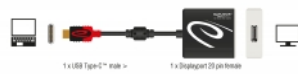

Απαιτήσεις συστήματος

- Android 6.0 ή νεότερο

- Chrome OS
- iPad Pro (3η γενιά) ή νεότερο
- Linux Kernel 4.3 ή νεότερο
- Mac OS 10.12 ή νεότερο
- Windows 7/7-64/8.1/8.1-64/10/10-64/11
- Windows 10 Mobile
- Η/Υ ή φορητός υπολογιστής με διαθέσιμη θύρα USB Type-C™ και εναλλακτική λειτουργία DisplayPort ή
- Η/Υ ή φορητός υπολογιστής με διαθέσιμη θύρα Thunderbolt™ 3

Περιεχόμενα συσκευασίας

- Προσαρμογέας USB-C™ σε DisplayPort

Εικόνες

General

Λειτουργία :	Plug & Play
Προδιαγραφές:	DisplayPort 1.2
Supported operating system:	Android 6.0 ή νεότερο Linux Kernel 4.3 ή νεότερο Mac OS 10.12 ή νεότερο Windows 10 32-bit Windows 10 64-bit Windows 10 Mobile Windows 7 32-Bit Windows 7 64-Bit Windows 8.1 32-Bit Windows 8.1 64-Bit iPad Pro (2018)